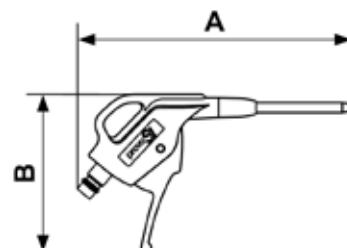

## SOUFFLETTES PREVOS1 SUR PLAQUE - PROFIL EUROPEAN - 7,4 MM

Soufflette PREVOS1 équipée d'une buse métallique

Profil : EUROPEAN

<b>Force de soufflage</b>	<b>Débit à 6 bar</b>	<b>Ø de passage (mm)</b>
390 (G)	2.2 (bar)	7.4 mm

Référence	Débit à 6 bar (l/min)	Niveau sonore (dBA)	Longueur (m)	Ø de passage (mm)	Cote A (mm)	Cote B (mm)
EBG 07MTLP	330	89	0.104	7.4 mm	168	97